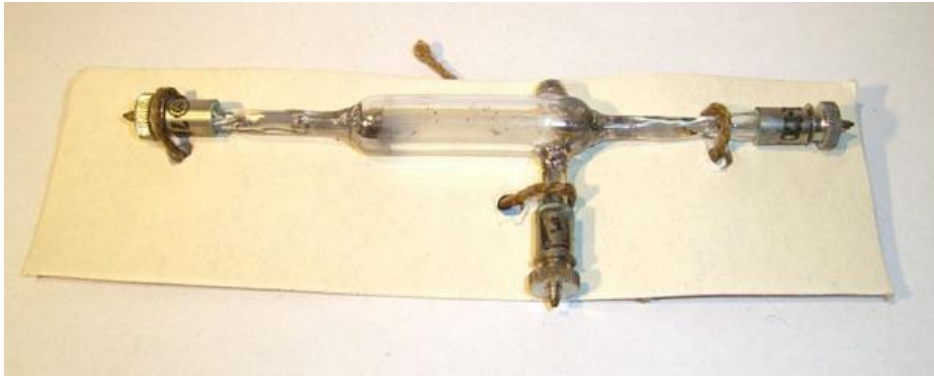

Glühlampen

Standard-Glühlampe SC-61 8V 20W, Sockel: Baj 15d (15mm°, Doppelkontakt)
Flachwendel

Halogenlampe 9V 70W Stiftsockel GU 6,5 / GY 6,5

Spiegel-Halogenlampe BBO (24V150W) GU 4

Spiegel-Halogenlampe ISKRA KGI 12-75 Искра КГИ (12 Spiegel-Halogenlampe 75W)

Halogen-Glühlampe KGMH 6-30 (КГМН 6-30) (6V 30W) TU 16-545.442-83
Stiftsockel Miniatur

Glühlampe ОП-12-100 (12V 100W) Sockel Baj 27s

Quecksilberdampf Lampen (Quarzbrenner)

Lomo-SWD-120A-CBD-HBO-MRTU11-SU-3-374-000-T-U
alte Bauart 120W

ULTRA-HOCHDRUCK-QUECKSILBERLAMPE DRSH-250-3 (250W)
neue Bauart

Alte Bauart

Blitzröhre ISK (ИСК)